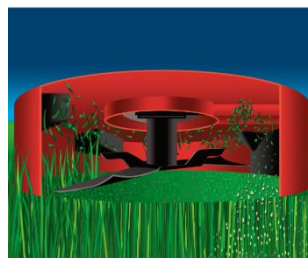

TORO

TORO 550 C REC PoweReverse

Configuração Base

21774 – TORO 550 C REC 4x4

- > Motor: TORO, 163 cc, Gasolina, com refrigeração a ar e arranque manual
- > Transmissão traseira/dianteira, velocidade variável
- > **Tração às 4 rodas**
- > Deck em aço
- > Largura de Corte: 55 cm
- > Altura de Corte: 25 – 102 mm
- > Depósito de Combustível: 0,9 litro
- > Capacidade do saco de recolha: 63 litros
- > Peso: 34 kg
- > Tipo de Corte: Reciclagem e recolha
- > Ajuste rápido do guiador